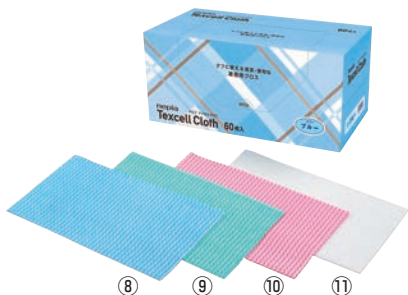

### クラフレックス カウンタークロス (60枚入)

ページコード	商品コード	価格
①ブルー	4-2415-0101 3777631	¥4,000
②グリーン	4-2415-0201 3777601	¥4,000
③ピンク	4-2415-0301 3777621	¥4,000
④ホワイト	4-2415-0401 3777611	¥4,000

シートサイズ:350×610  
材質:レーヨン100%  
●汚れが落ち易く、乾燥が速いので、細菌付着数が少なく衛生的です。  
●すぐれた吸水性です。  
●洗濯・漂白・殺菌が可能です。

### カウンタークロス (100枚入)

ページコード	商品コード	価格
⑤グレー	KYM-5 4-2415-0501 7616110	¥3,000
⑥ベージュ	KYM-6 4-2415-0601 7616210	¥3,000

シートサイズ:300×600  
材質:レーヨン100%  
●抗菌仕様のため、面の増殖による嫌な臭いを抑えます。

### ⑦グルメクロス (70枚入) グレー

ページコード	商品コード	価格
FT-706S	4-2415-0701 2226080	¥1,900

シートサイズ:300×610  
材質:不織布  
●レストランやカフェ、バーなどの蒸気にもしっかりと馴染み、落ち着いた色合です。

### ネピアテクセルクロス (60枚入)

ページコード	商品コード	価格
⑧ブルー	4-2415-0801 5757011	¥3,600
⑨グリーン	4-2415-0901 5757021	¥3,600
⑩ピンク	4-2415-1001 5757031	¥3,600
⑪ホワイト	4-2415-1101 5757041	¥3,600

シートサイズ:300×600  
材質:天然パルプ+不織布  
●天然の木材パルプとその構造が、水分や油汚れを内部にしっかりと吸い込み逃がしません。優れた乾きの早さで衛生的です。